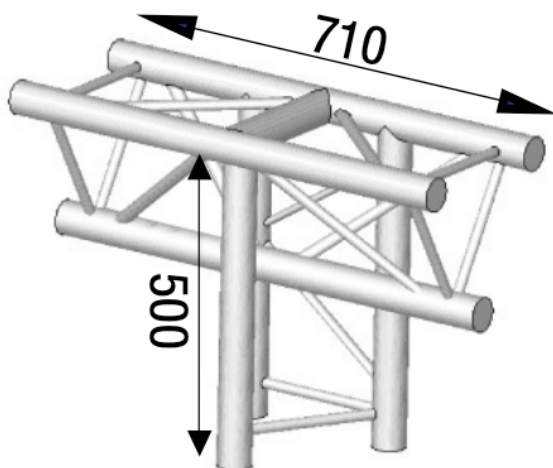

ANGLE ALU SX290 3 DÉPARTS 90° VERTICAL.

ASX 34

5,7 kg - 90°

AL ASX34M

Principales caractéristiques

ANGLE ALU SX290 3 DÉPARTS 90° VERTICAL. (Ref : AL ASX 34 M)