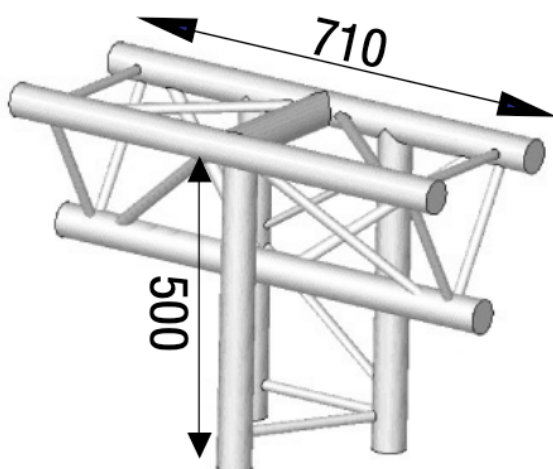

## ANGLE ALU SX290 3 DÉPARTS 90° VERTICAL FORTE CHARGE.

**ASX 34**

5,7 kg - 90°

AL ASX34FC

### Principales caractéristiques

ANGLE ALU SX290 3 DÉPARTS 90° VERTICAL FORTE CHARGE. (Ref : AL ASX 34 FC)