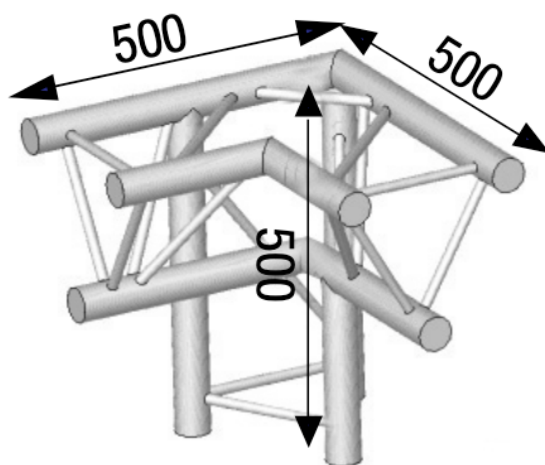

## ANGLE ALU SX290 3 DÉPARTS 90° PIED GAUCHE FORTE CHARGE.

**ASX 31**

5 kg - 90°

AL ASX31FC

### Principales caractéristiques

ANGLE ALU SX290 3 DÉPARTS 90° PIED GAUCHE FORTE CHARGE. (Ref : AL ASX 31 FC)