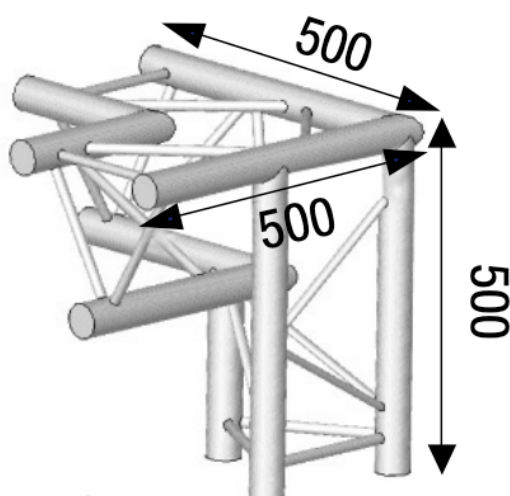

ANGLE ALU SX290 3 DÉPARTS 90° PIED DROIT FORTE CHARGE.

ASX 32

5 kg - 90°

AL ASX32FC

Principales caractéristiques

ANGLE ALU SX290 3 DÉPARTS 90° PIED DROIT FORTE CHARGE. (Ref : AL ASX 32 FC)