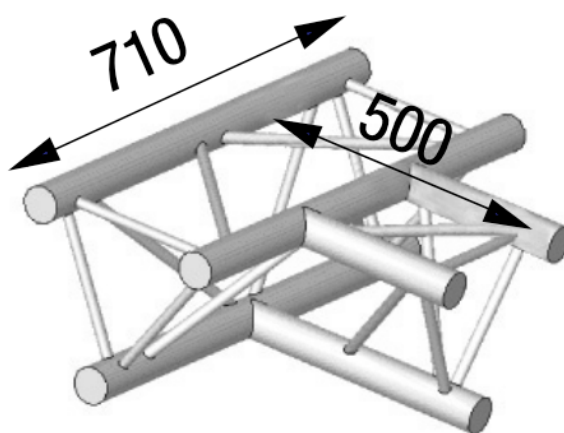

ANGLE ALU SX290 3 DÉPARTS 90° HORIZONTAL FORTE CHARGE.

ASX 33

5,7 kg - 90°

AL ASX33FC

Principales caractéristiques

ANGLE ALU SX290 3 DÉPARTS 90° HORIZONTAL FORTE CHARGE. (Ref : AL ASX 33 FC)