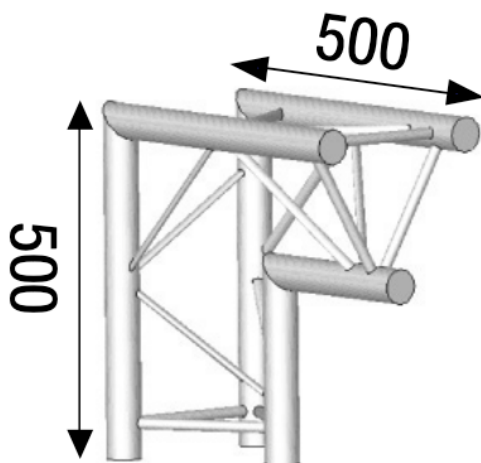

ANGLE ALU SX290 2 DÉPARTS 90° VERTICAL.

ASX 23

3,8 kg - 90°

AL ASX23M

Principales caractéristiques

ANGLE ALU SX290 2 DÉPARTS 90° VERTICAL. (Ref : AL ASX 23 M)