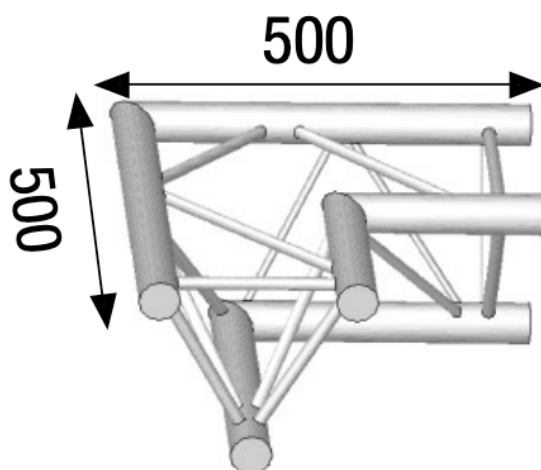

ANGLE ALU SX290 2 DÉPARTS 90° FORTE CHARGE.

ASX 22

3,5 kg - 90°

AL ASX22FC

Principales caractéristiques

ANGLE ALU SX290 2 DÉPARTS 90° FORTE CHARGE. (Ref : AL ASX 22 FC)