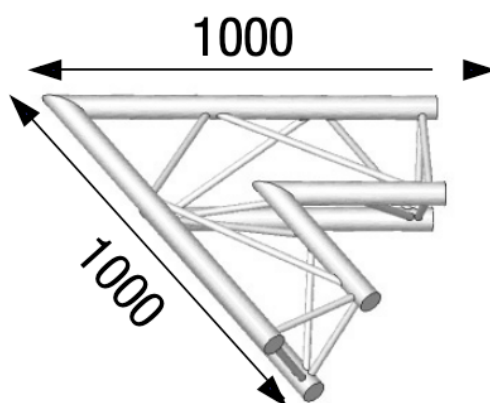

## ANGLE ALU SX290 2 DÉPARTS 60° FORTE CHARGE.

**ASX 21**

**6 kg - 60°**

AL ASX21FC

### Principales caractéristiques

ANGLE ALU SX290 2 DÉPARTS 60° FORTE CHARGE. (Ref : AL ASX 21 FC)