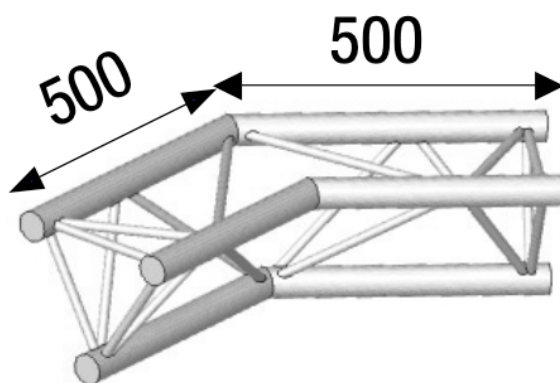

## ANGLE ALU SX290 2 DÉPARTS 135°.

**ASX 25**

**4 kg -135°**

AL ASX25M

### Principales caractéristiques

ANGLE ALU SX290 2 DÉPARTS 135°. (Ref : AL ASX 25 M)