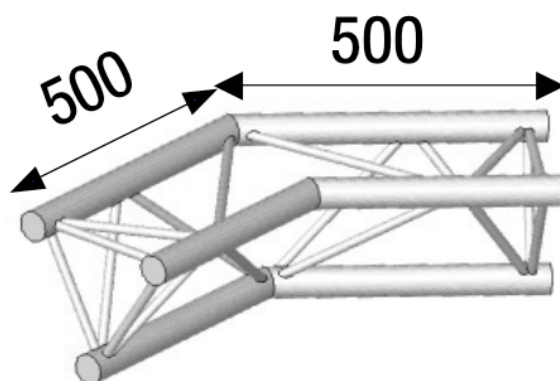

ANGLE ALU SX290 2 DÉPARTS 135° FORTE CHARGE.

ASX 25

4 kg -135°

AL ASX25FC

Principales caractéristiques

ANGLE ALU SX290 2 DÉPARTS 135° FORTE CHARGE. (Ref : AL ASX 25 FC)