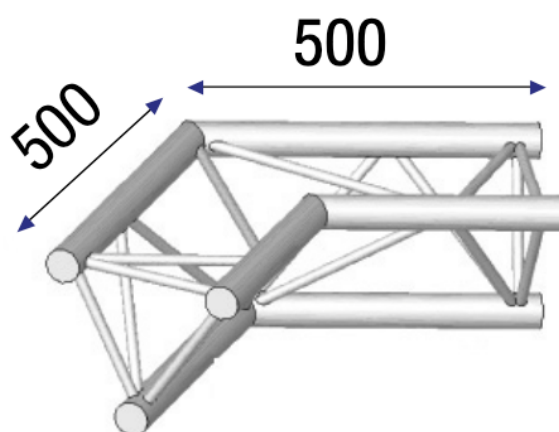

## ANGLE ALU SX290 2 DÉPARTS 120° FORTE CHARGE.

**ASX 24**

4 kg -120°

AL ASX24FC

### Principales caractéristiques

ANGLE ALU SX290 2 DÉPARTS 120° FORTE CHARGE. (Ref : AL ASX 24 FC)