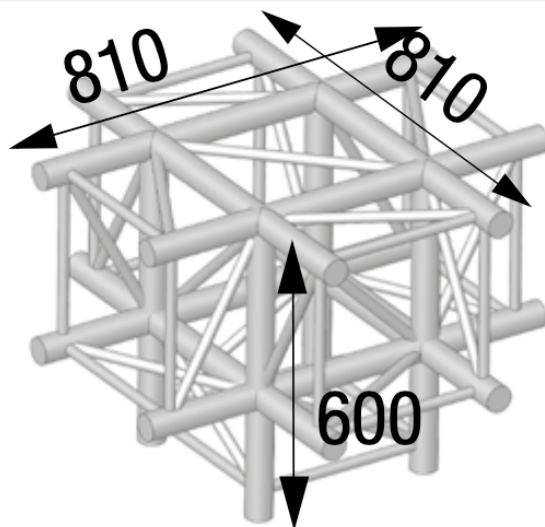

ANGLE ALU 390 CARRÉ 5 DÉPARTS PIED 90°

ASC4051

15 kg - 90°

AL ASC4051

Principales caractéristiques

ANGLE ALU 390 CARRÉ 5 DÉPARTS PIED 90°. (Ref : AL ASC 4051)