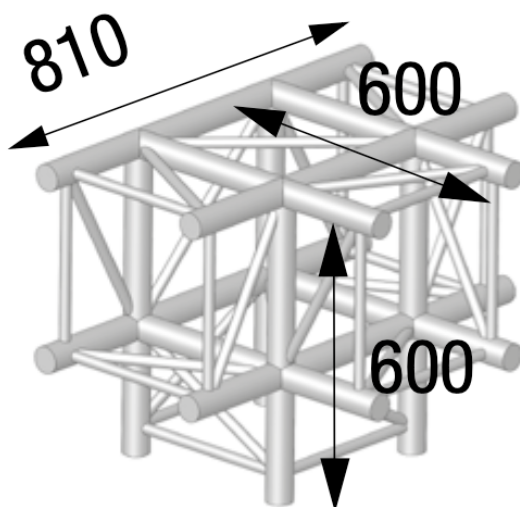

ANGLE ALU 390 CARRÉ 4 DÉPARTS PIED 90°

ASC4042

12 kg - 90°

AL ASC4042

Principales caractéristiques

ANGLE ALU 390 CARRÉ 4 DÉPARTS PIED 90°. (Ref : AL ASC 4042)