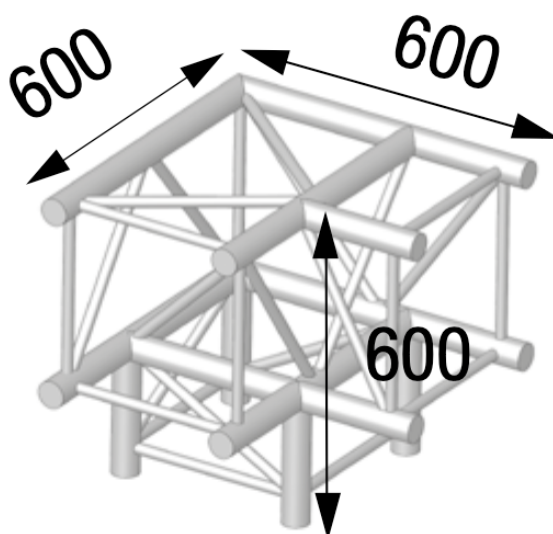

## ANGLE ALU 390 CARRÉ 3 DÉPARTS PIED 90°

**ASC4031**

9,5 kg - 90°

AL ASC4031

### Principales caractéristiques

ANGLE ALU 390 CARRÉ 3 DÉPARTS PIED 90°. (Ref : AL ASC 4031)