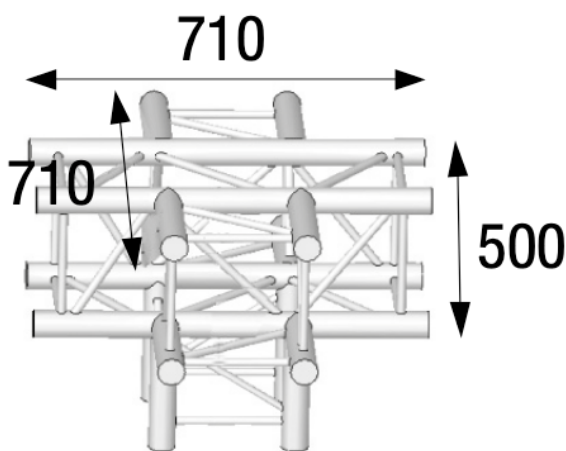

ANGLE ALU 290 CARRÉ 5 DÉPARTS HORIZONTAL/PIED.

ASZ 51

9 kg - 90°

AL ASZ51M

Principales caractéristiques

ANGLE ALU 290 CARRÉ 5 DÉPARTS HORIZONTAL/PIED. (Ref : AL ASZ 51 M)