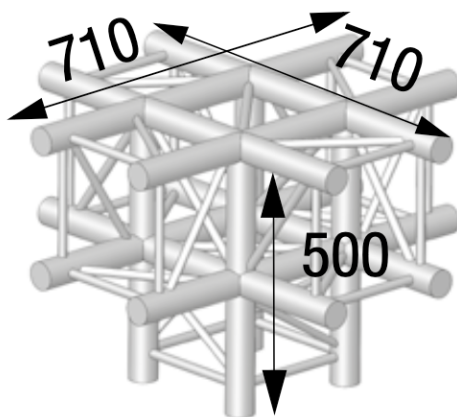

ANGLE ALU 290 CARRÉ 5 DÉPARTS 90° PIED

ASC3051

11,5 kg - 90°

AL ASC3051

Principales caractéristiques

ANGLE ALU 290 CARRÉ 5 DÉPARTS 90° PIED. (Ref : AL ASC 3051)