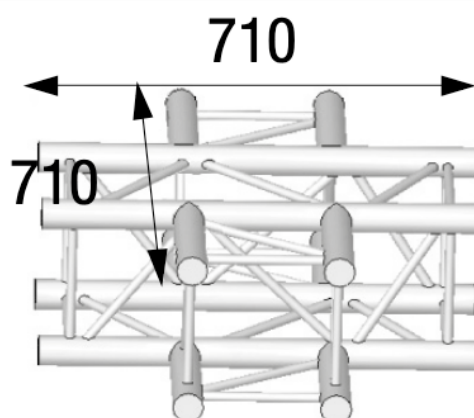

ANGLE ALU 290 CARRÉ 4 DÉPARTS HORIZONTAL.

ASZ 41

7,5 kg - 90°

AL ASZ41M

Principales caractéristiques

ANGLE ALU 290 CARRÉ 4 DÉPARTS HORIZONTAL. (Ref : AL ASZ 41 M)