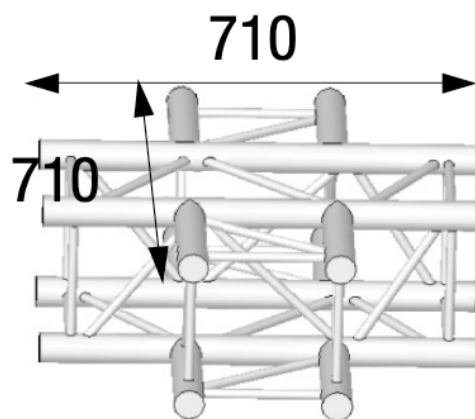

## ANGLE ALU 290 CARRÉ 4 DÉPARTS HORIZONTAL FORTE CHARGE.

**ASZ 41**

7,5 kg - 90°

AL ASZ41FC

### Principales caractéristiques

ANGLE ALU 290 CARRÉ 4 DÉPARTS HORIZONTAL FORTE CHARGE. (Ref : AL ASZ 41 FC)