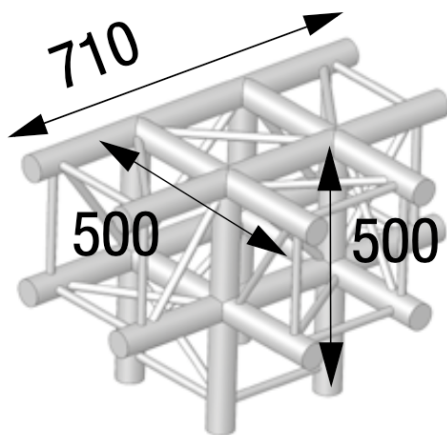

ANGLE ALU 290 CARRÉ 4 DÉPARTS 90° PIED

ASC3042

9 kg | 90°

AL ASC3042

Principales caractéristiques

ANGLE ALU 290 CARRÉ 4 DÉPARTS 90° PIED. (Ref : AL ASC 3042)