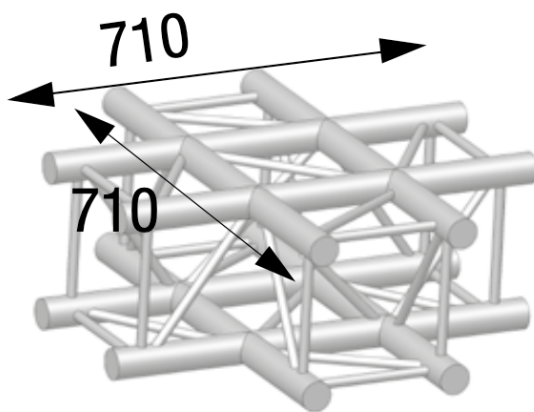

## ANGLE ALU 290 CARRÉ 4 DÉPARTS 90° A PLAT

**ASC3041**

8,7 kg - 90°

AL ASC3041

### Principales caractéristiques

ANGLE ALU 290 CARRÉ 4 DÉPARTS 90° A PLAT. (Ref : AL ASC 3041)