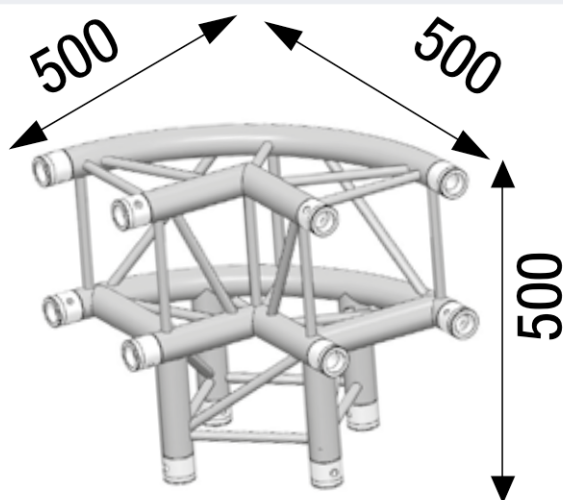

ANGLE ALU 290 CARRÉ 3 DÉPARTS PIED 90° ARRONDI EXTÉRIEUR

ASCC3031

AL ASCC3031

Principales caractéristiques

ANGLE ALU 290 CARRÉ 3 DÉPARTS PIED 90° ARRONDI EXTÉRIEUR. (Ref : AL ASCC3031)