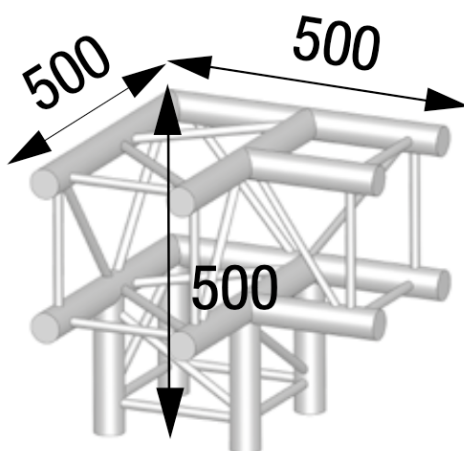

ANGLE ALU 290 CARRÉ 3 DÉPARTS 90°

ASC3031

7,5 kg - 90°

AL ASC3031

Principales caractéristiques

ANGLE ALU 290 CARRÉ 3 DÉPARTS 90°. (Ref : AL ASC 3031)