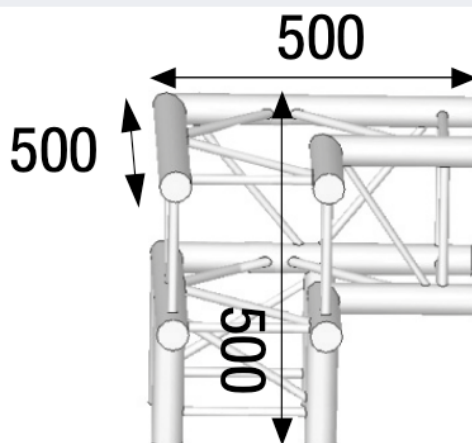

## ANGLE ALU 290 CARRÉ 3 DÉPARTS 90° PIED.

**ASZ 31**

6,3 kg - 90°

AL ASZ31M

### Principales caractéristiques

ANGLE ALU 290 CARRÉ 3 DÉPARTS 90° PIED. (Ref : AL ASZ 31 M)