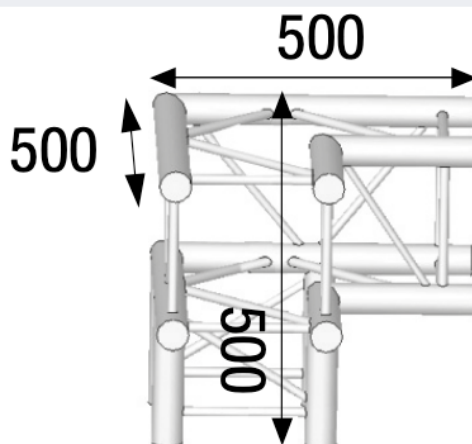

## ANGLE ALU 290 CARRÉ 3 DÉPARTS 90° PIED FORTE CHARGE.

**ASZ 31**

6,3 kg - 90°

AL ASZ31FC

### Principales caractéristiques

ANGLE ALU 290 CARRÉ 3 DÉPARTS 90° PIED FORTE CHARGE. (Ref : AL ASZ 31 FC)