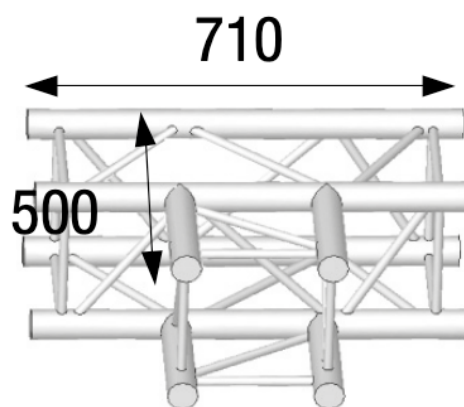

ANGLE ALU 290 CARRÉ 3 DÉPARTS 90° HORIZONTAL.

ASZ 33

6,3 kg - 90°

AL ASZ33M

Principales caractéristiques

ANGLE ALU 290 CARRÉ 3 DÉPARTS 90° HORIZONTAL. (Ref : AL ASZ 33 M)