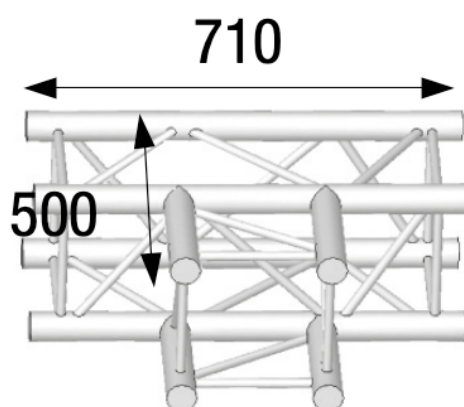

ANGLE ALU 290 CARRÉ 3 DÉPARTS 90° HORIZONTAL FORTE CHARGE.

ASZ 33

6,3 kg - 90°

AL ASZ33FC

Principales caractéristiques

ANGLE ALU 290 CARRÉ 3 DÉPARTS 90° HORIZONTAL FORTE CHARGE. (Ref : AL ASZ 33 FC)