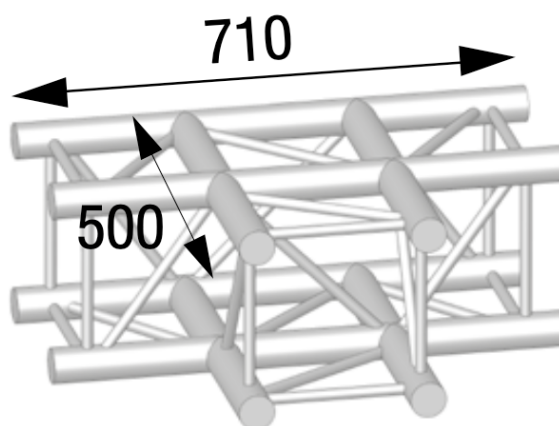

ANGLE ALU 290 CARRÉ 3 DÉPARTS 90° A PLAT

ASC3033

7,5 kg - 90°

AL ASC3033

Principales caractéristiques

ANGLE ALU 290 CARRÉ 3 DÉPARTS 90° A PLAT. (Ref : AL ASC 3033)