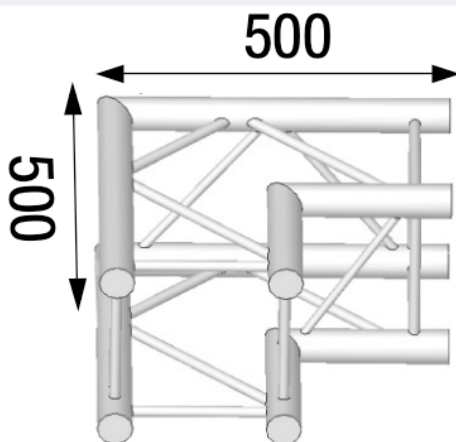

ANGLE ALU 290 CARRÉ 2 DÉPARTS 90° FORTE CHARGE.

ASZ 22

4,7 kg - 90°

AL ASZ22FC

Principales caractéristiques

ANGLE ALU 290 CARRÉ 2 DÉPARTS 90° FORTE CHARGE. (Ref : AL ASZ 22 FC)