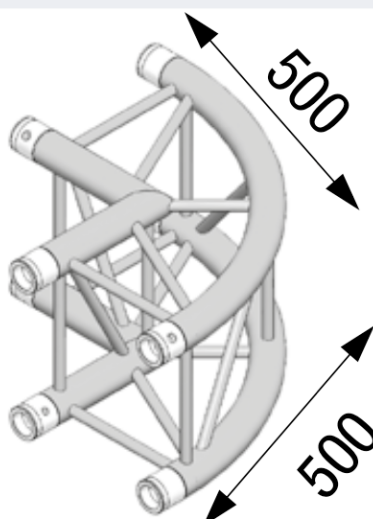

ANGLE ALU 290 CARRÉ 2 DÉPARTS 90° ARRONDI EXTÉRIEUR

ASCC3022

15 kg

AL ASCC3022

Principales caractéristiques

ANGLE ALU 290 CARRÉ 2 DÉPARTS 90° ARRONDI EXTÉRIEUR. (Ref : AL ASCC3022)