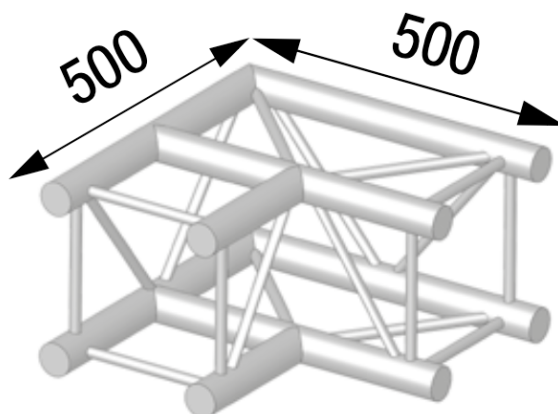

## ANGLE ALU 290 CARRÉ 2 DÉPARTS 90°

**ASC3022**

6 kg - 90°

AL ASC3022

### Principales caractéristiques

ANGLE ALU 290 CARRÉ 2 DÉPARTS 90°. (Ref : AL ASC 3022)