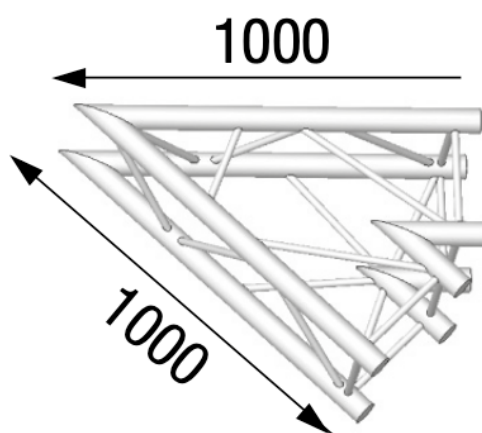

ANGLE ALU 290 CARRÉ 2 DÉPARTS 45° FORTE CHARGE.

ASZ 20

7,1 kg - 45°

AL ASZ20FC

Principales caractéristiques

ANGLE ALU 290 CARRÉ 2 DÉPARTS 45° FORTE CHARGE. (Ref : AL ASZ 20 FC)