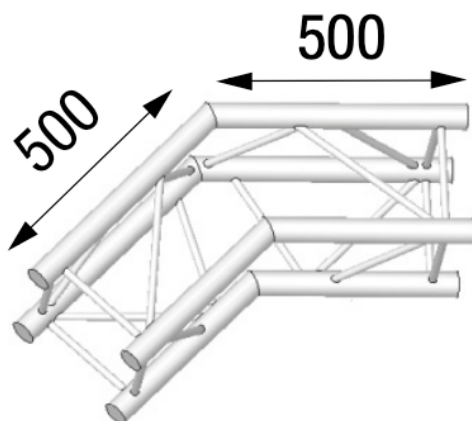

## ANGLE ALU 290 CARRÉ 2 DÉPARTS 135°.

**ASZ 25**

5,5 kg - 135°

AL ASZ25M

### Principales caractéristiques

ANGLE ALU 290 CARRÉ 2 DÉPARTS 135°. (Ref : AL ASZ 25 M)