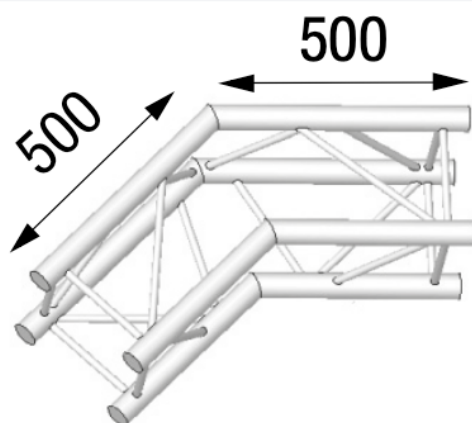

ANGLE ALU 290 CARRÉ 2 DÉPARTS 135° FORTE CHARGE.

ASZ 25

5,5 kg - 135°

AL ASZ25FC

Principales caractéristiques

ANGLE ALU 290 CARRÉ 2 DÉPARTS 135° FORTE CHARGE. (Ref : AL ASZ 25 FC)