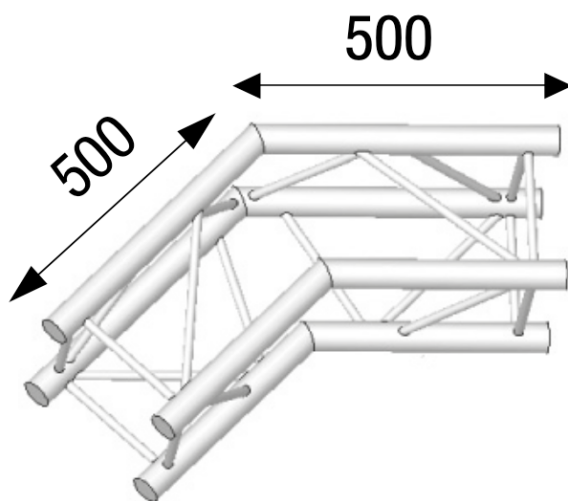

## ANGLE ALU 290 CARRÉ 2 DÉPARTS 135°

**ASC3025**

**6,1 kg - 135°**

AL ASC3025

### Principales caractéristiques

ANGLE ALU 290 CARRÉ 2 DÉPARTS 135°. (Ref : AL ASC 3025)