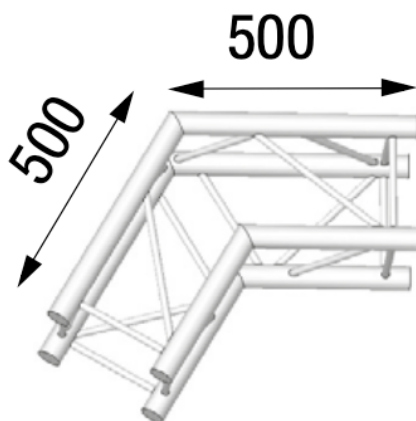

## ANGLE ALU 290 CARRÉ 2 DÉPARTS 120°.

**ASZ 24**

5,5 kg - 120°

AL ASZ24M

### Principales caractéristiques

ANGLE ALU 290 CARRÉ 2 DÉPARTS 120°. (Ref : AL ASZ 24 M)