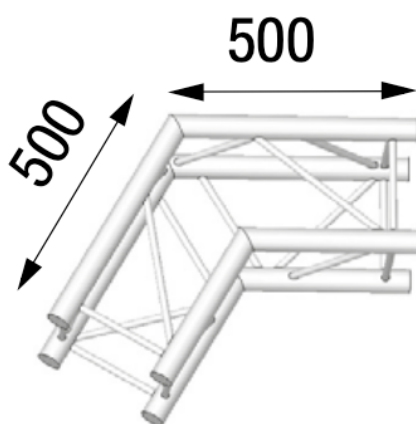

ANGLE ALU 290 CARRÉ 2 DÉPARTS 120° FORTE CHARGE.

ASZ 24

5,5 kg - 120°

AL ASZ24FC

Principales caractéristiques

ANGLE ALU 290 CARRÉ 2 DÉPARTS 120° FORTE CHARGE. (Ref : AL ASZ 24 FC)