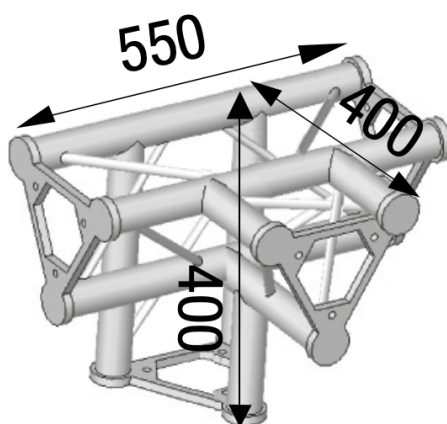

## ANGLE ALU 250 TRIANGULAIRE 4 DÉPARTS 90° PIED

**ASD42**

4,5 kg - 90°

AL ASD42

### Principales caractéristiques

ANGLE ALU 250 TRIANGULAIRE 4 DÉPARTS 90° PIED. (Ref : AL ASD 42)