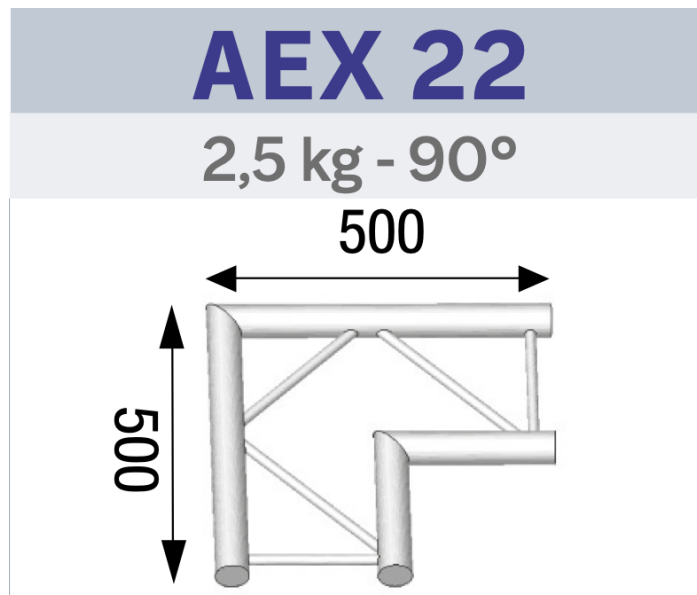

## ANGLE 90° POUR ÉCHELLE PLATE 290

AL AEX22

### Principales caractéristiques

ANGLE 90° POUR ÉCHELLE PLATE 290. (Ref : AL AEX 22)