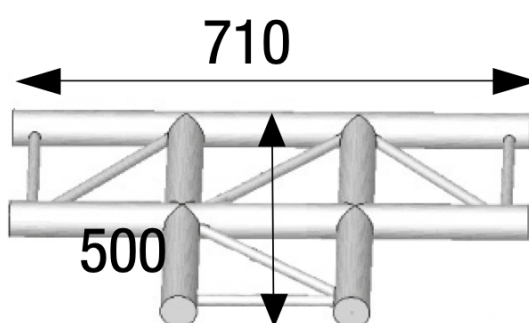

## ANGLE 90° 3 DÉPARTS A PLAT POUR ÉCHELLE PLATE 290

**AEX33**

3,7 kg - 90°

AL AEX33

### Principales caractéristiques

ANGLE 90° 3 DÉPARTS A PLAT POUR ÉCHELLE PLATE 290. (Ref : AL AEX 33)