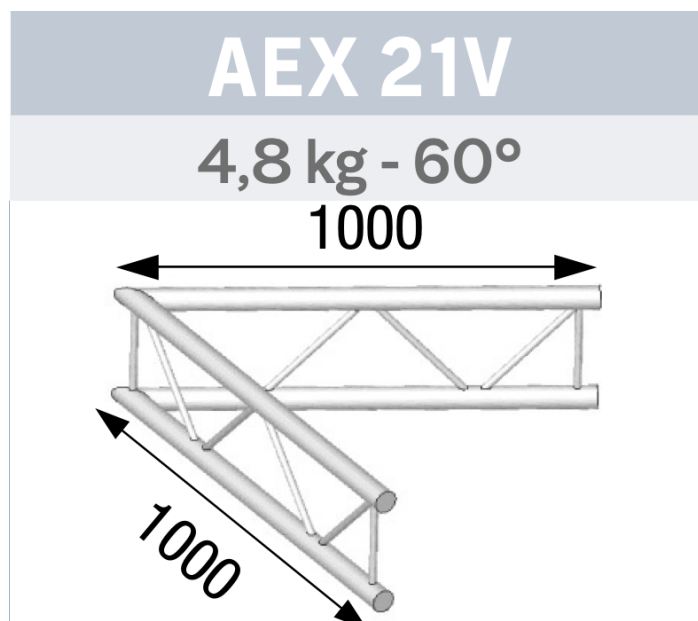

ANGLE 60° POUR ÉCHELLE VERTICALE 290

AL AEX21V

Principales caractéristiques

ANGLE 60° POUR ÉCHELLE VERTICALE 290. (Ref : AL AEX 21V)