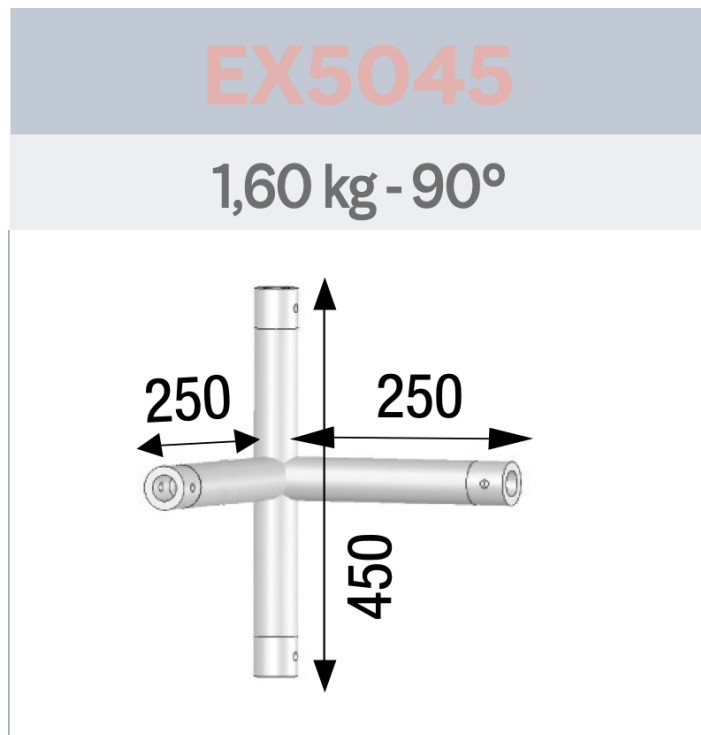

ANGLE 4D MONOTUBE 50X2 0m45 x 0m25 x 0m25

AL EX5045

Principales caractéristiques

ANGLE 4D MONOTUBE 50X2 0m45 x 0m25 x 0m25. (Ref : AL EX 5045)