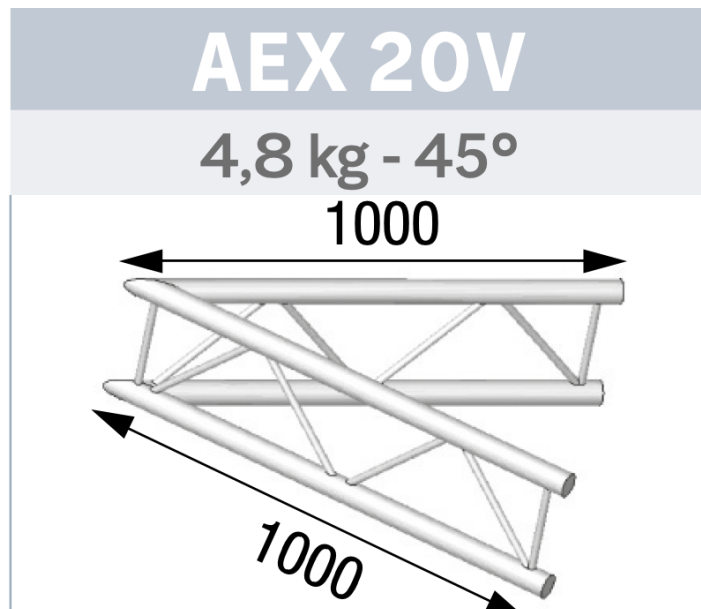

## ANGLE 45° POUR ÉCHELLE VERTICALE 290

AL AEX20V

### Principales caractéristiques

ANGLE 45° POUR ÉCHELLE VERTICALE 290. (Ref : AL AEX 20V)