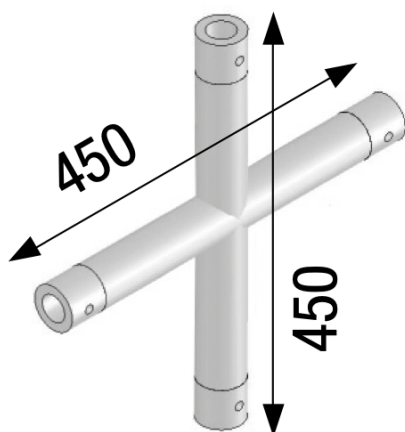

## ANGLE 4 DÉPARTS 90° PIED LG 0M45 X 0M45 VERTICAL.

**EX5044**

1,60 kg - 90°

AL FX5044

### Principales caractéristiques

ANGLE 4 DÉPARTS 90° PIED LG 0M45 X 0M45 VERTICAL. (Ref : AL FX 5044 )