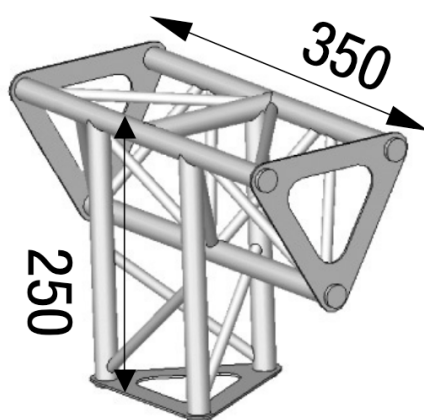

ANGLE 3D 90° PIED INTERMEDIAIRE SECTION 150 TRIANGULAIRE ALU

ASD1534

1,2 kg - 90°

AL ASD1534

Principales caractéristiques

ANGLE 3D 90° PIED INTERMEDIAIRE SECTION 150 TRIANGULAIRE ALU. (Ref : AL ASD 1534)