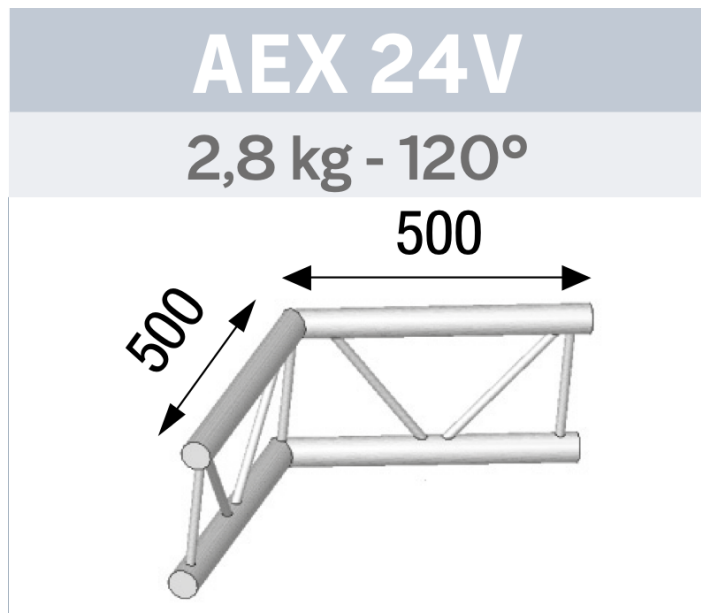

ANGLE 120° POUR ÉCHELLE VERTICALE 290.

AL AEX24V

Principales caractéristiques

ANGLE 120° POUR ÉCHELLE VERTICALE 290. (Ref : AL AEX 24 V)