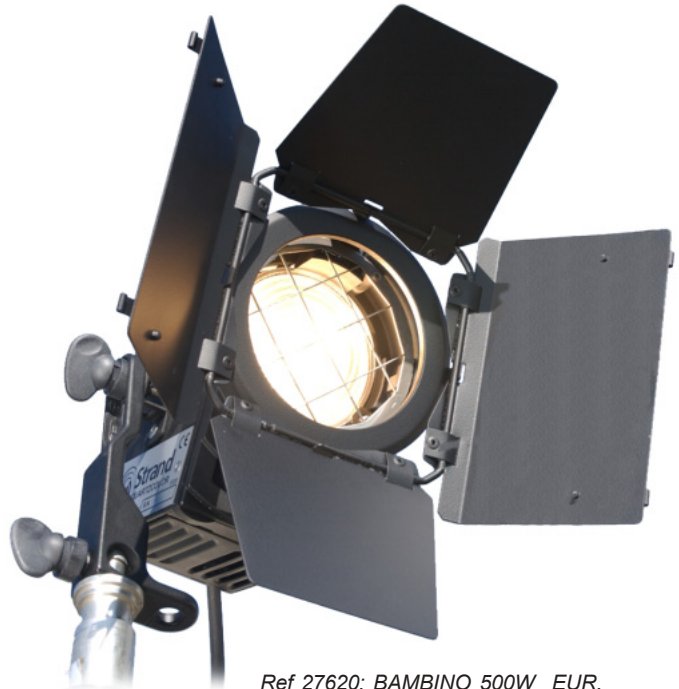

- 27620 BAMBINO 500W EUR. 230V. Single yoke stirrup.
- 27620S10 BAMBINO 500W EUR. 230V. Double yoke stirrup.
- 27626 BAMBINO 500W USA / CAN 120 V

Accessories

- 28301 Scrim set n.1 (full/half 50% - full/half 66%)
- 28040 4 Leaf Barndoor
- 28080 Colour Frame EUR
- 28108 8 Leaf Barndoor
- 28103 Colour Frame USA / CAN
- 28107 Scrim set US

Ref 27620: BAMBINO 500W EUR. 230V. Single yoke stirrup