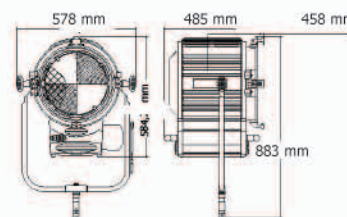

Lentille Ø : 350mm Douille/Socket : G38
Poids/Weight = 28 kg MO, 32 kg PO