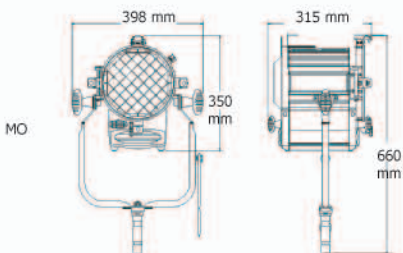

Bambino 2000W 220V

Caractéristiques photométriques

Spot (12°)	Dist	3	5	10	15
Lux	18.780	6,760	1.690	750	
Ø m	0,6	1	2,1	3,1	
Flood (62.2°)	Dist	3	5	10	15
Lux	3.560	1.280	320	140	
Ø m	3,6	6	12	18	

- Grand rendement lumineux et éclairage homogène haute qualité, robustesse, durabilité
- Résistance à la corrosion pour une meilleure durée de vie
- Compatibilité de toutes les pièces de la gamme
- Grand choix d'accessoires, interchangeables au sein des produits.
- Anneaux de fixation et points d'accroche sur les appareils les plus gros
- Manette de réglage avant et arrière sur les appareils les plus gros
- Nouveau système de réglage, avec substitution facile de la commande manuelle à la commande à perche et ne nécessitant pas d'entretien.
- Châssis noir anti-reflet résistant à l'abrasion

Lentille Ø : 175mm Douille/Socket : G38
 Poids/Weight = 10 kg MO, 14 kg PO

Bambino 5000W 220V

Caractéristiques photométriques

Spot (14.5°)	Dist	5	10	15	20
Lux	15.120	3.780	1.680	950	
Ø m	1,3	2,5	3,8	5	
Flood (60.3°)	Dist	5	10	15	20
Lux	3.880	970	430	240	
Ø m	5,8	11,6	17,4	23,2	

Lentille Ø : 250mm Douille/Socket : G38
 Poids/Weight = 16 kg MO, 19 kg PO

Bambino 10 000W 220V

Caractéristiques photométriques

Spot (13.5°)	Dist	10	15	20	25
Lux	8.540	3.800	2.130	1.370	
Ø m	2,3	3,5	4,7	5,9	
Flood (51.5°)	Dist	10	15	20	25
Lux	1.560	690	390	250	
Ø m	9,6	14,5	19,3	24	

Lentille Ø : 350mm Douille/Socket : G38
 Poids/Weight = 28 kg MO, 32 kg PO