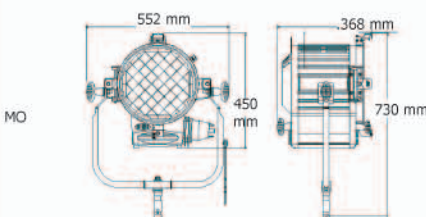

Lentille Ø : 175mm Douille/Socket : G38
 Poids/Weight = 10 kg MO, 14 kg PO

Bambino 5000W 220V

Caractéristiques photométriques

Spot (14.5°)	Dist	5	10	15	20
Lux	15.120	3.780	1.680	950	
Ø m	1,3	2,5	3,8	5	
Flood (60.3°)	Dist	5	10	15	20
Lux	3.880	970	430	240	
Ø m	5,8	11,6	17,4	23,2	

Lentille Ø : 250mm Douille/Socket : G38
 Poids/Weight = 16 kg MO, 19 kg PO

Bambino 10 000W 220V

Caractéristiques photométriques

Spot (13.5°)	Dist	10	15	20	25
Lux	8.540	3.800	2.130	1.370	
Ø m	2,3	3,5	4,7	5,9	
Flood (51.5°)	Dist	10	15	20	25
Lux	1.560	690	390	250	
Ø m	9,6	14,5	19,3	24	